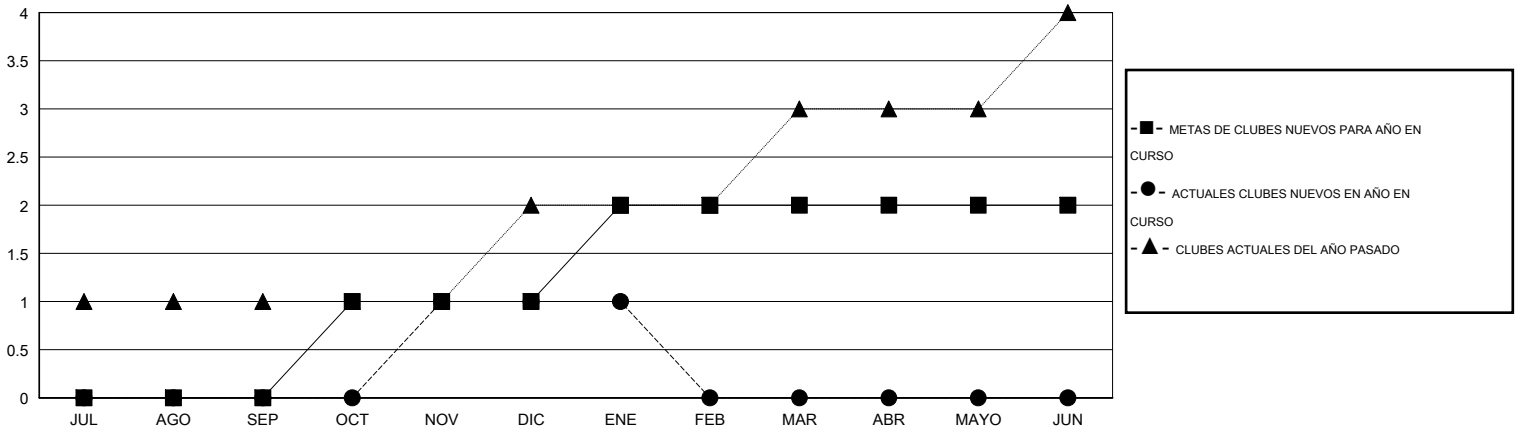

MONTHLY MEMBERSHIP PROGRESS REPORT

District H 2

Results as of: 2/17/2014 11:17:44AM

GMT: NICOLAS JARA ORELLANA

UBICACIÓN PERU

GMT DE AE 3

Clubes					socios				
RESULTADOS DE 2013-2014					RESULTADOS DE 2013-2014				
TRIMESTRE	META DE CLUBES NUEVOS	ACTUALES NUEVOS CLUBES	BAJAS ACTUALES DE CLUBES	ACTUAL GANANCIA/ PÉRDIDA NETA	TRIMESTRE	META DE SOCIOS NUEVOS	ACTUALES NUEVOS SOCIOS	BAJAS ACTUALES DE SOCIOS	ACTUAL GANANCIA/ PÉRDIDA NETA
JUL/AGO/SEP	0	0	0	0	JUL/AGO/SEP	20	17	58	-41
OCT/NOV/DIC	1	1	3	-2	OCT/NOV/DIC	60	62	123	-61
ENE/FEB/MAR	1	0	0	0	ENE/FEB/MAR	60	3	8	-5
ABR/MAYO/JUN	0	0	0	0	ABR/MAYO/JUN	30	0	0	0

METAS Y CIFRA ACUMULATIVA DE CLUBES NUEVOS

METAS Y CIFRA ACUMULATIVA DE SOCIOS

CLUBES DADOS DE BAJA: 3	20 CLUBS OF 46 AÑADIERON 1 O MÁS SOCIOS NUEVOS	DISTRIBUCIÓN POR SEXO
		MASCULINO 579 (49.44%)
		FEMENINO 592 (50.56%)
SOCIOS DADOS DE BAJA	CLIC AQUÍ PARA DATOS DE SALUD DE CLUB	SOCIOS EN UNIDAD FAMILIAR 396
FALLECIDOS 6		CABEZA DE FAMILIA 162
CLUB CANCELADO 62		NO ES CABEZA DE FAMILIA 234
OTRO 121		
TOTAL 189		