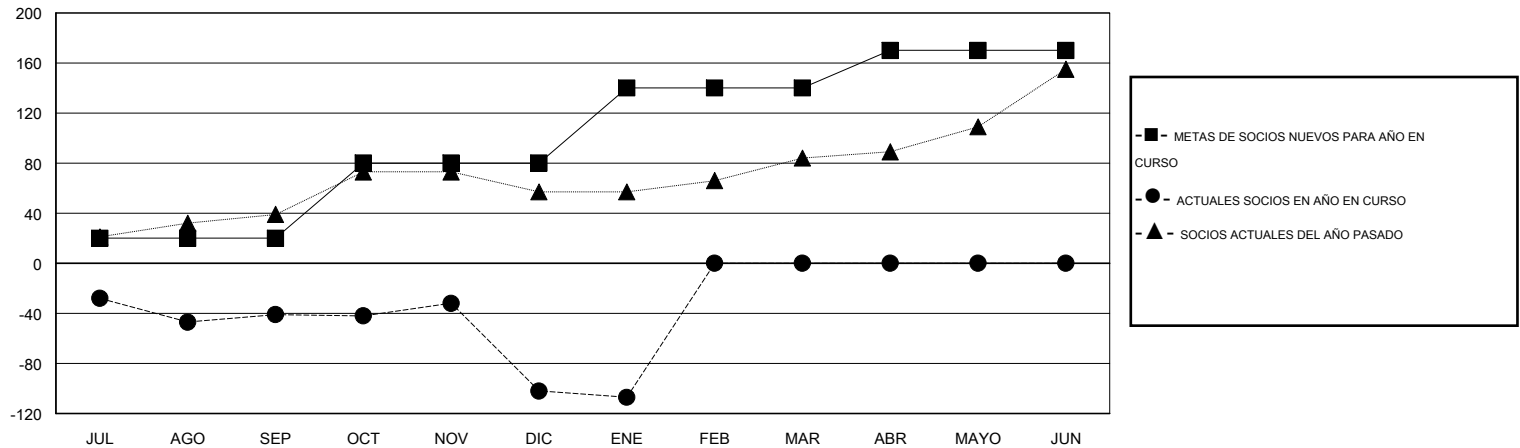

MONTHLY MEMBERSHIP PROGRESS REPORT

District H 2

Results as of: 2/17/2014 11:17:44AM

GMT: NICOLAS JARA ORELLANA

UBICACIÓN PERU

GMT DE AE 3

Clubes					socios				
RESULTADOS DE 2013-2014					RESULTADOS DE 2013-2014				
TRIMESTRE	META DE CLUBES NUEVOS	ACTUALES NUEVOS CLUBES	BAJAS ACTUALES DE CLUBES	ACTUAL GANANCIA/ PÉRDIDA NETA	TRIMESTRE	META DE SOCIOS NUEVOS	ACTUALES NUEVOS SOCIOS	BAJAS ACTUALES DE SOCIOS	ACTUAL GANANCIA/ PÉRDIDA NETA
JUL/AGO/SEP	0	0	0	0	JUL/AGO/SEP	20	17	58	-41
OCT/NOV/DIC	1	1	3	-2	OCT/NOV/DIC	60	62	123	-61
ENE/FEB/MAR	1	0	0	0	ENE/FEB/MAR	60	3	8	-5
ABR/MAYO/JUN	0	0	0	0	ABR/MAYO/JUN	30	0	0	0

METAS Y CIFRA ACUMULATIVA DE CLUBES NUEVOS

METAS Y CIFRA ACUMULATIVA DE SOCIOS

CLUBES DADOS DE BAJA: 3	20 CLUBS OF 46 AÑADIERON 1 O MÁS SOCIOS NUEVOS	DISTRIBUCIÓN POR SEXO
		MASCULINO 579 (49.44%)
		FEMENINO 592 (50.56%)
SOCIOS DADOS DE BAJA	CLIC AQUÍ PARA DATOS DE SALUD DE CLUB	SOCIOS EN UNIDAD FAMILIAR 396
FALLECIDOS 6		CABEZA DE FAMILIA 162
CLUB CANCELADO 62		NO ES CABEZA DE FAMILIA 234
OTRO 121		
TOTAL 189		